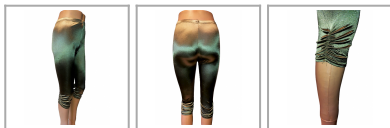

GETRY DAMSKIE S1002

link do produktu: <https://fhnikol.pl/getry-dlugie-krotkie/6576-getry-damskie-s1002.html>

Cena: **8,00 zł** brutto

Nr referencyjny: EPIDEMIC S1002

Stan: Nowy

Cechy produktu

Skład	91%POLIESTER, 9%SPANDEX
Kolor	MIX KOLORÓW
Rozmiar	ONE SIZE
Pakowane	12 SZTUK
Pakowane	RÓŻNE ROZMIARY W OPAKOWANIU
Pochodzenie	P.R.C.
Cecha	KRÓTKIE