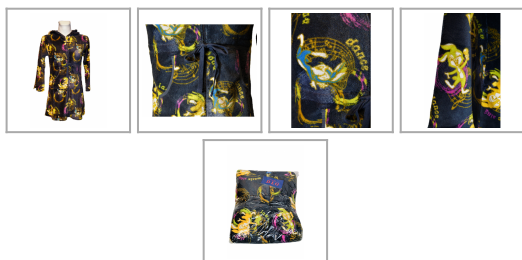

SZLAFROK DAMSKI NA ZAMEK - DLG-24-1

link do produktu:

<https://fhnikol.pl/szlafroki-damskie/3987-szlafrok-mlodziejowy-na-zamek-dlg-style.html>

Cena: **45,00 zł** brutto

Nr referencyjny: DLG STYLE - 24-1

Stan: Nowy

Cechy produktu

Skład	100% - poliester
Rozmiar	M-XL
Rozmiar	różne rozmiary w opakowaniu
Pakowane	3 sztuki
Pochodzenie	Produkt CHRL
Cecha	na zamek
Cecha	sznurek pod biustem