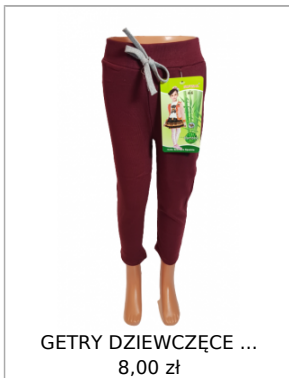

Powiązane produkty