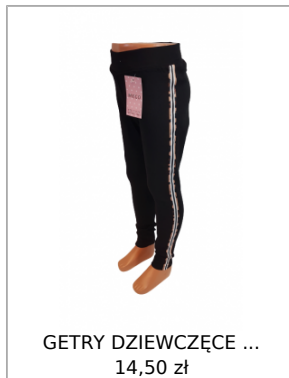

Powiązane produkty